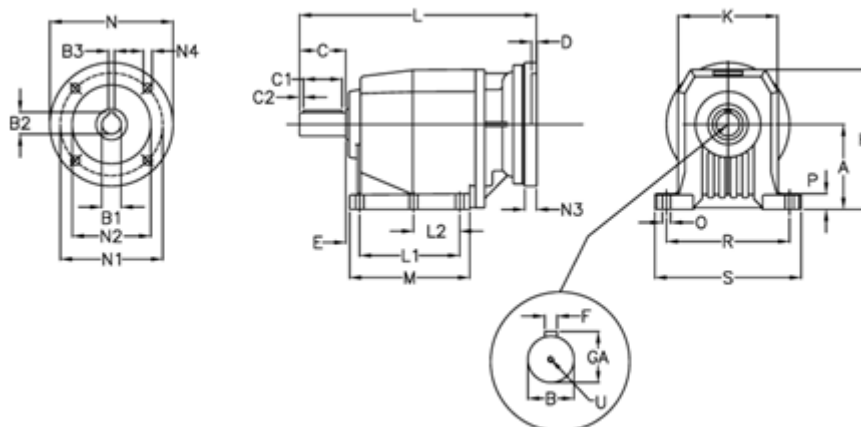

Varenummer: 40600713741240

Beskrivelse: Tandhjulsgear C703P-137,4-P100B5

Mål

| | | | |
|-----------|------------|-------------|------------|
| A = 210 | D = 4.5 | L2 = 0.0 | P = 30 |
| B = 60 | E = 25 | M = 222.0 | R = 300 |
| B1 = 28 | F = 18 | N = 250 | S = 350 |
| B2 = 31.3 | GA = 64.0 | N1 = 215 | U = M20x42 |
| B3 = 8 | H = 349 | N2 = 180 | |
| C = 120 | K = 262 | N3 = 0 | |
| C1 = 90 | L = 483.0 | N4 = M12x16 | |
| C2 = 15 | L1 = 165.0 | O = 22 | |